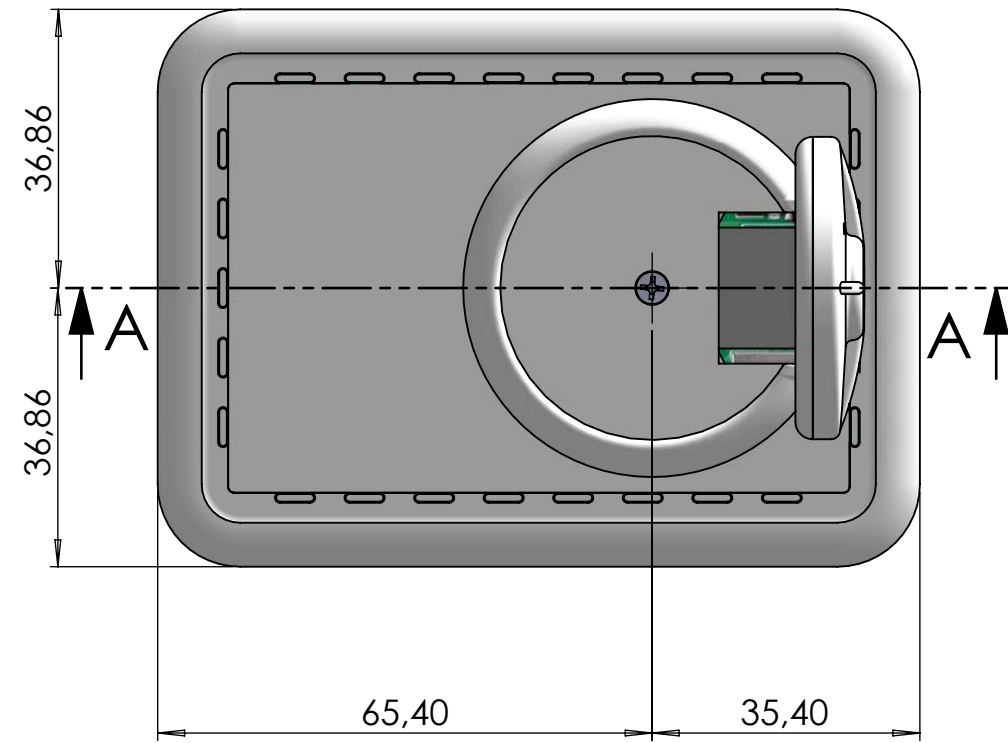

SEZIONE A-A

73,1

36,86

65,40

35,40

50

TOP EXTERNAL VIEW

Ø 44

TOP INTERNAL VIEW

TEK-CAM4.40

TEK-CAM4.9

TEK-CAM4.0

TEK-CAM4.0

TEK-CAM4.40

TEK-CAM4.9