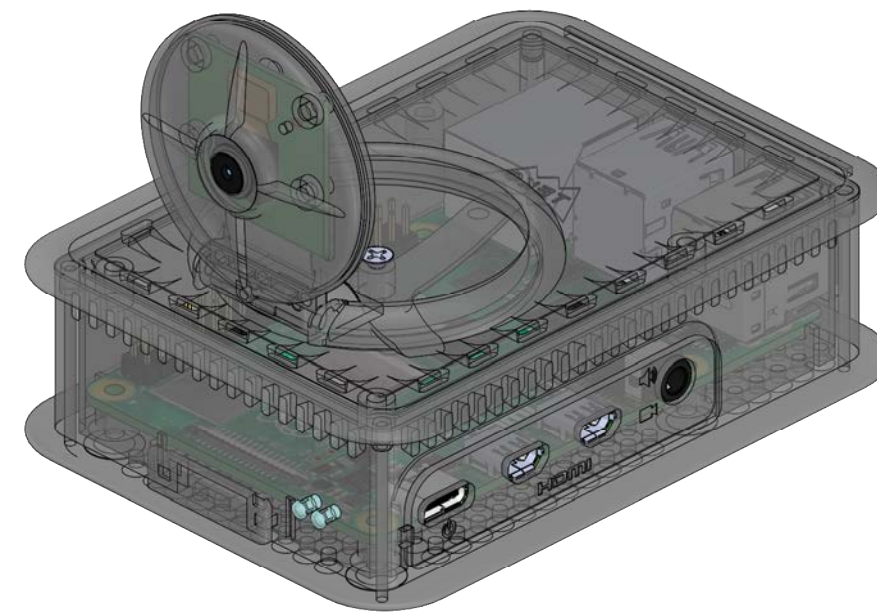

SEZIONE A-A

73,1

36,86

65,40

35,40

50

TOP EXTERNAL VIEW

Ø 44

TOP INTERNAL VIEW

TEK-CAM4.40

TEK-CAM4.9

TEK-CAM4.0

TEK-CAM4.0

TEK-CAM4.40

TEK-CAM4.9