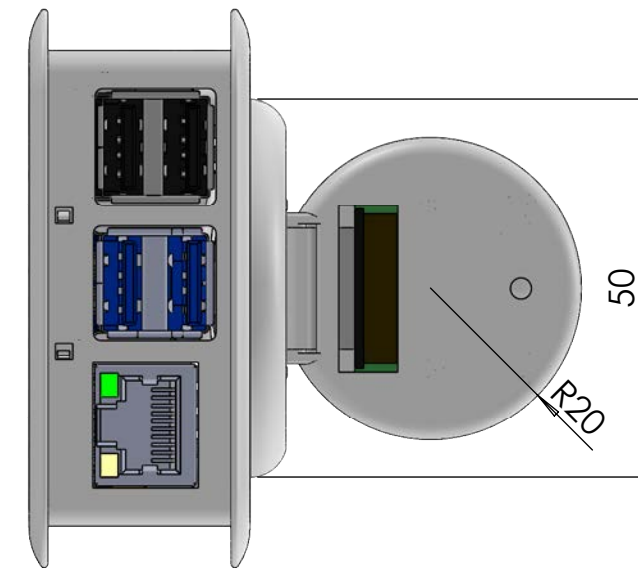

SEZIONE A-A

73,1

36,86

65,40

35,40

50

TOP EXTERNAL VIEW

Ø 44

TOP INTERNAL VIEW

TEK-CAM4.40

TEK-CAM4.9

TEK-CAM4.0

TEK-CAM4.0

TEK-CAM4.40

TEK-CAM4.9