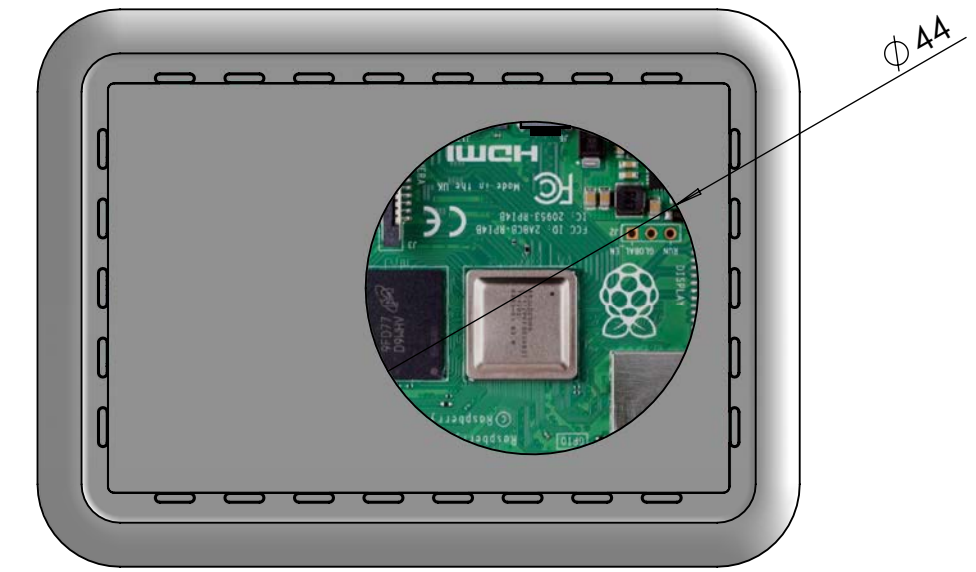

SEZIONE A-A

73,1

36,86

65,40

35,40

50

TOP EXTERNAL VIEW

Ø 44

TOP INTERNAL VIEW

TEK-CAM4.40

TEK-CAM4.9

TEK-CAM4.0

TEK-CAM4.0

TEK-CAM4.40

TEK-CAM4.9